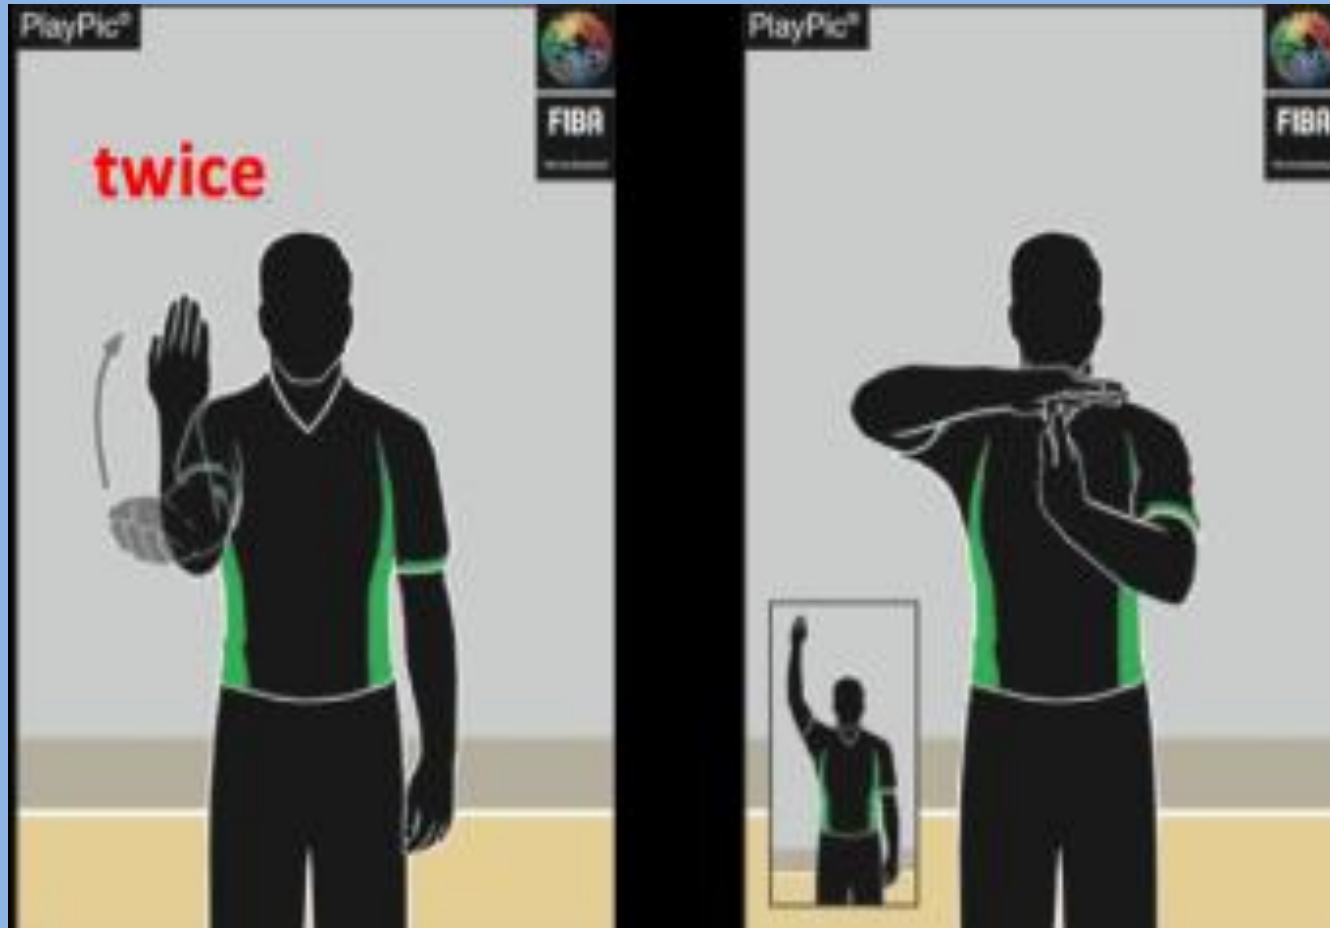

ИЗМЕНИ 2016